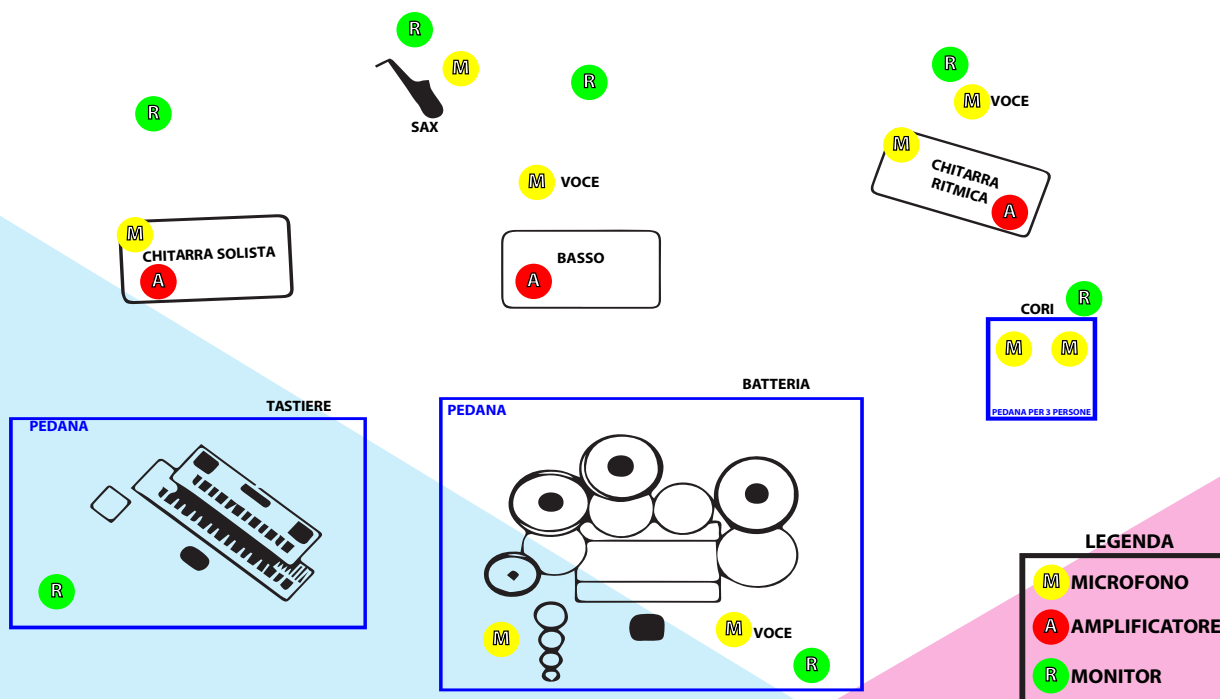

Disposizione sul Palco

Tel. 388-3568547 / 349-5954996
thefloydianspinkfloyd@gmail.com
thefloydians.com